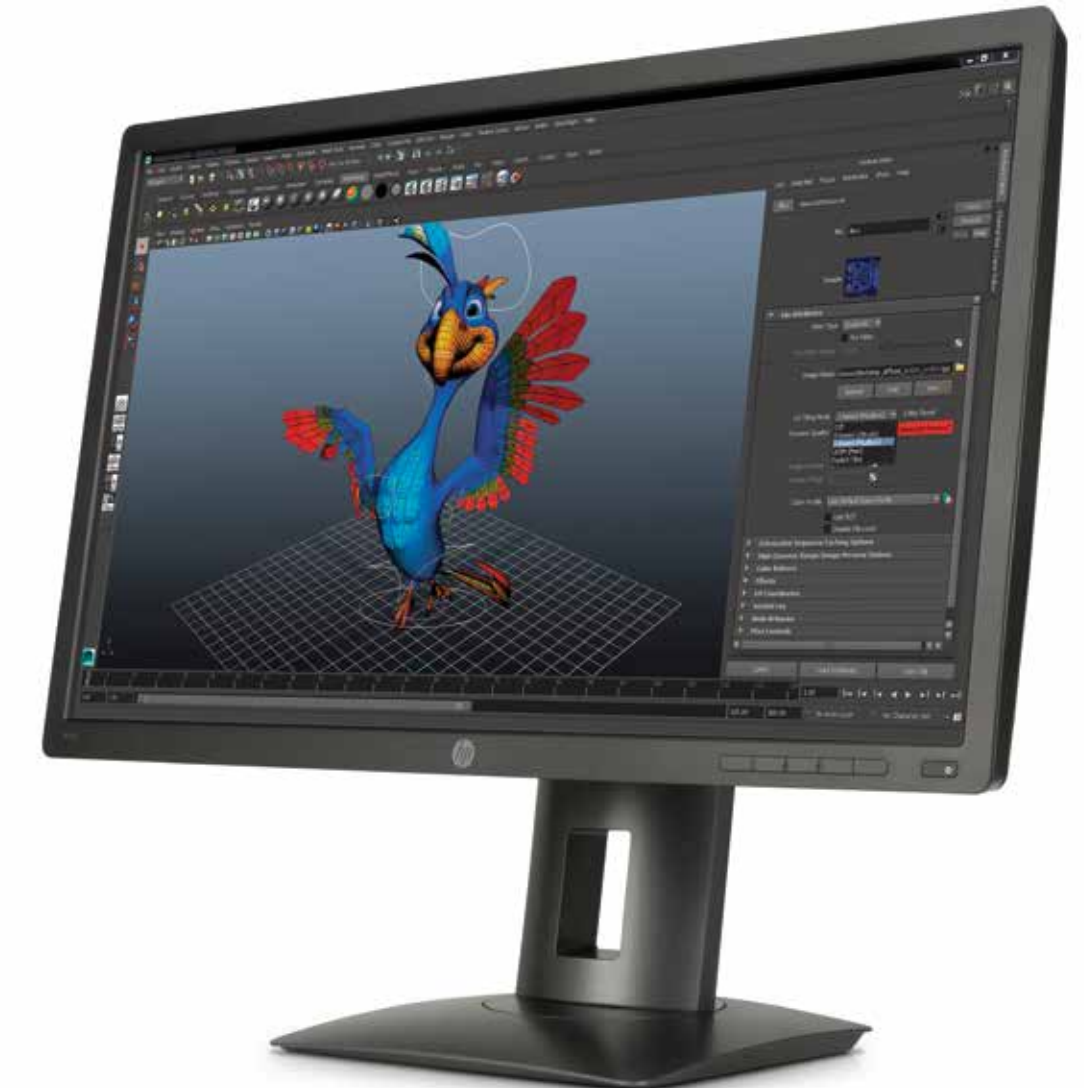

HP Z Display (Haute résolution)

Voir plus, atteindre plus. Visionnez vos projets, documents et supports sur grand écran. Découvrez un niveau de détails incroyable, grâce aux écrans haute résolution HP Premium: résolution de 4K ou 5K, haute luminosité, angle de vision large et intensité de couleur professionnelle. Profitez vous aussi de la définition UHD et développez votre espace de travail visuel avec ces écrans haut de gamme.

- **HP Z27s**: 27", 16:9, 4K UHD Réf. J3G07A4
- **HP Z27q**: 27", 16:9, 5K UHD Réf. J3G14A4