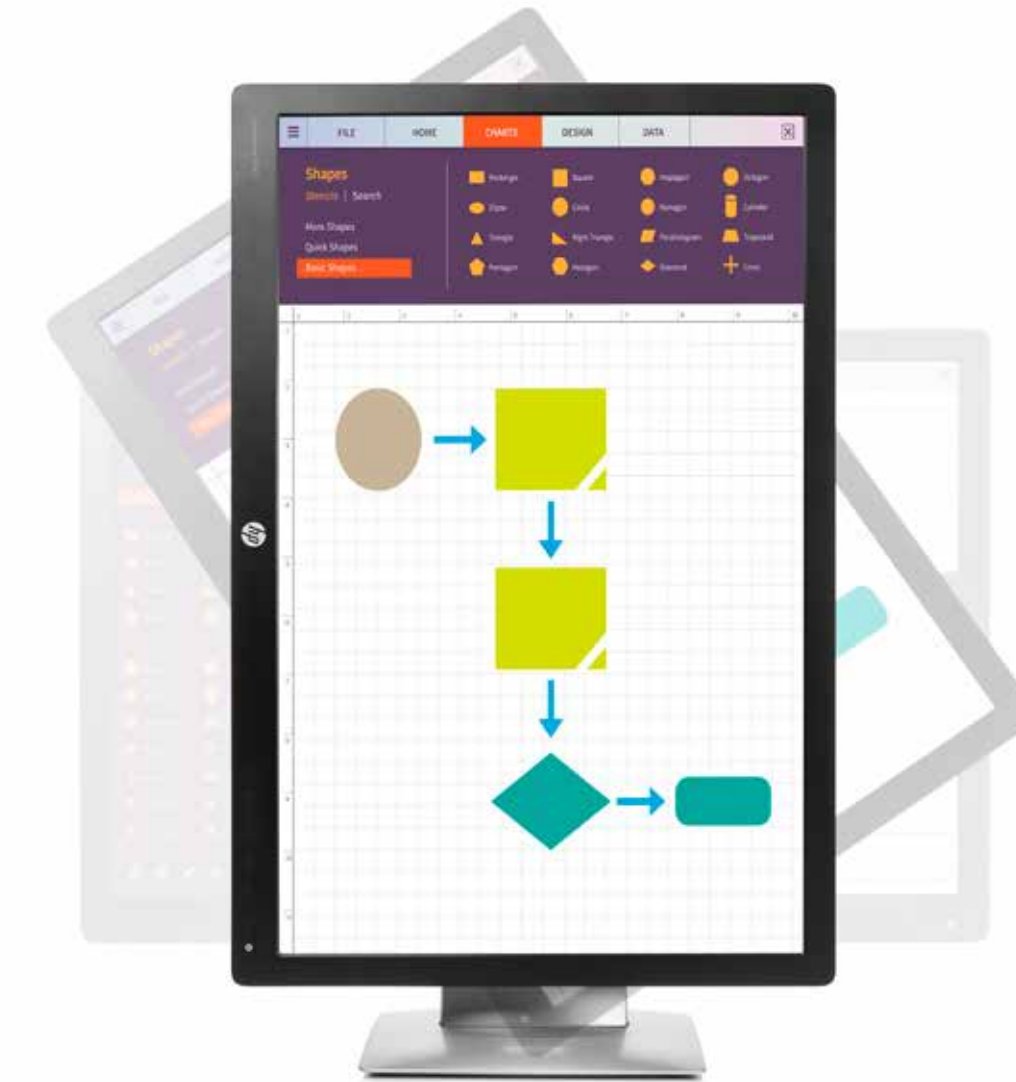

Exécutez plusieurs tâches simultanément sans problème et alternez entre les modes portrait et paysage - avec le moniteur HP EliteDisplay offrant une résolution Full HD, des fonctionnalités de confort certifiées TCO Edge et un écran extra large pour toutes vos applications. Bénéficiez d'un confort accru et soyez plus productif grâce aux paramètres d'inclinaison et de rotation réglables et à une impressionnante plage de réglage de hauteur. Les écrans HP EliteDisplay de la série E séduisent par un design sophistiqué.

- **HP EliteDisplay E232e**, 23", 16:9, FHD Réf. N3C09AA
- **HP EliteDisplay E242e**, 24", 16:10, WUXGA Réf. N3C01AA

5 ans de garantie

Connectivité
(HDMI, DP, VGA, USB)

Poste de travail
efficace

HP EliteDisplay S340c

Avec le premier écran incurvé et certifié Skype-for-Business®, HP marque le début d'une nouvelle ère. Maîtrisez vos tâches avec élégance et imposez de nouvelles références pour la collaboration en équipe. L'écran ultra-plat HP Elite Display S340c est le partenaire idéal pour vos réunions, vos présentations et les applications en format paysage. En plus d'une diagonale de 34" et d'un format d'affichage 21:9, cet écran incurvé est doté d'une webcam pop-up intégrée avec reconnaissance faciale IR, d'un microphone et d'une qualité audio excellente signée Bang & Olufsen.